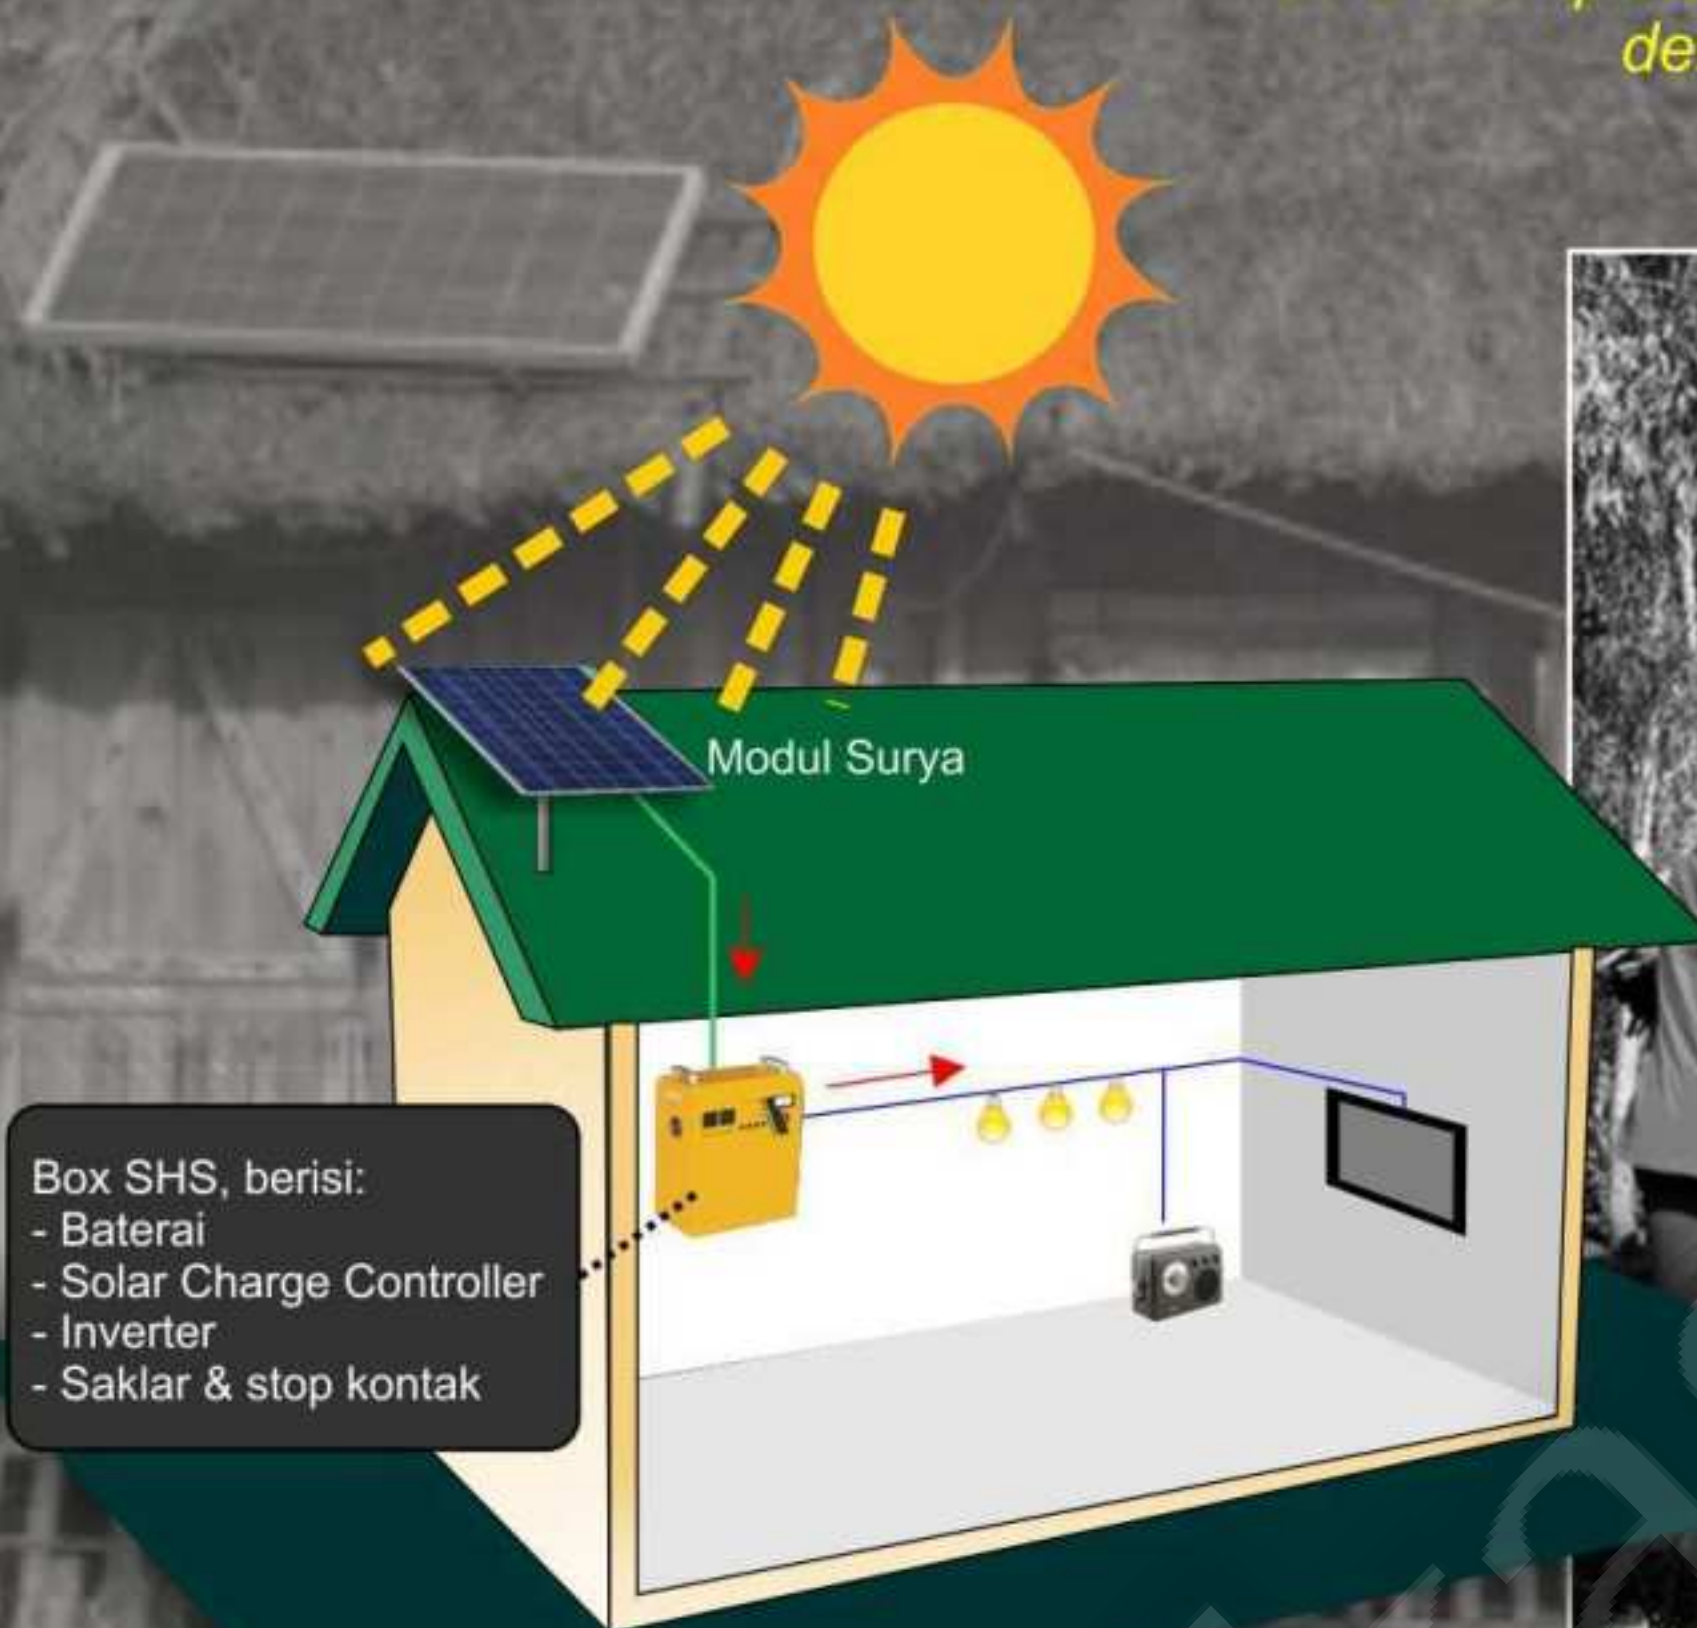

SOLAR HOME SYSTEM [SHS]

“sekarang semua orang bisa menikmati listrik siapapun, dimanapun, selama matahari menyinari bumi”

SHS merupakan solusi sumber energi listrik independen dengan memanfaatkan sumber energi gratis dan ramah lingkungan dari matahari

cara kerja rekaSHS

- Solar Home System (SHS) ini menghasilkan energi listrik yang independen (tidak bergantung kepada listrik PLN) dengan mengoptimalkan pemanfaatan Modul Surya untuk menghasilkan energi listrik dari matahari semaksimal mungkin.
- Pada pagi-siang-sore hari saat matahari bersinar, Modul Surya akan menghasilkan energi listrik arus searah (DC).
- Energi listrik dari modul surya kemudian akan disimpan ke dalam baterai melalui pengaturan/kontrol oleh Charge Controller.
- Inverter akan mengkonversi arus searah (DC) dari baterai menjadi arus bolak-balik (AC) yang langsung dipergunakan untuk menyalakan beban/peralatan rumah tangga.

SHS ini menghasilkan listrik gratis yang melimpah dari matahari yang kemudian akan disimpan ke dalam baterai untuk menyalakan beban-beban dan berbagai peralatan elektronik yang berada dalam rumah

Kelebihan SHS:

- Input 12 VDC
- Output 220 VAC Modified Sine

Box SHS

- Desain Compact dan User Friendly
- Bahan Metal Finishing Powder Coating
- Dilengkapi Switch Pengaman & Stop kontak

Bracket Modul Surya

Kabel & Aksesoris